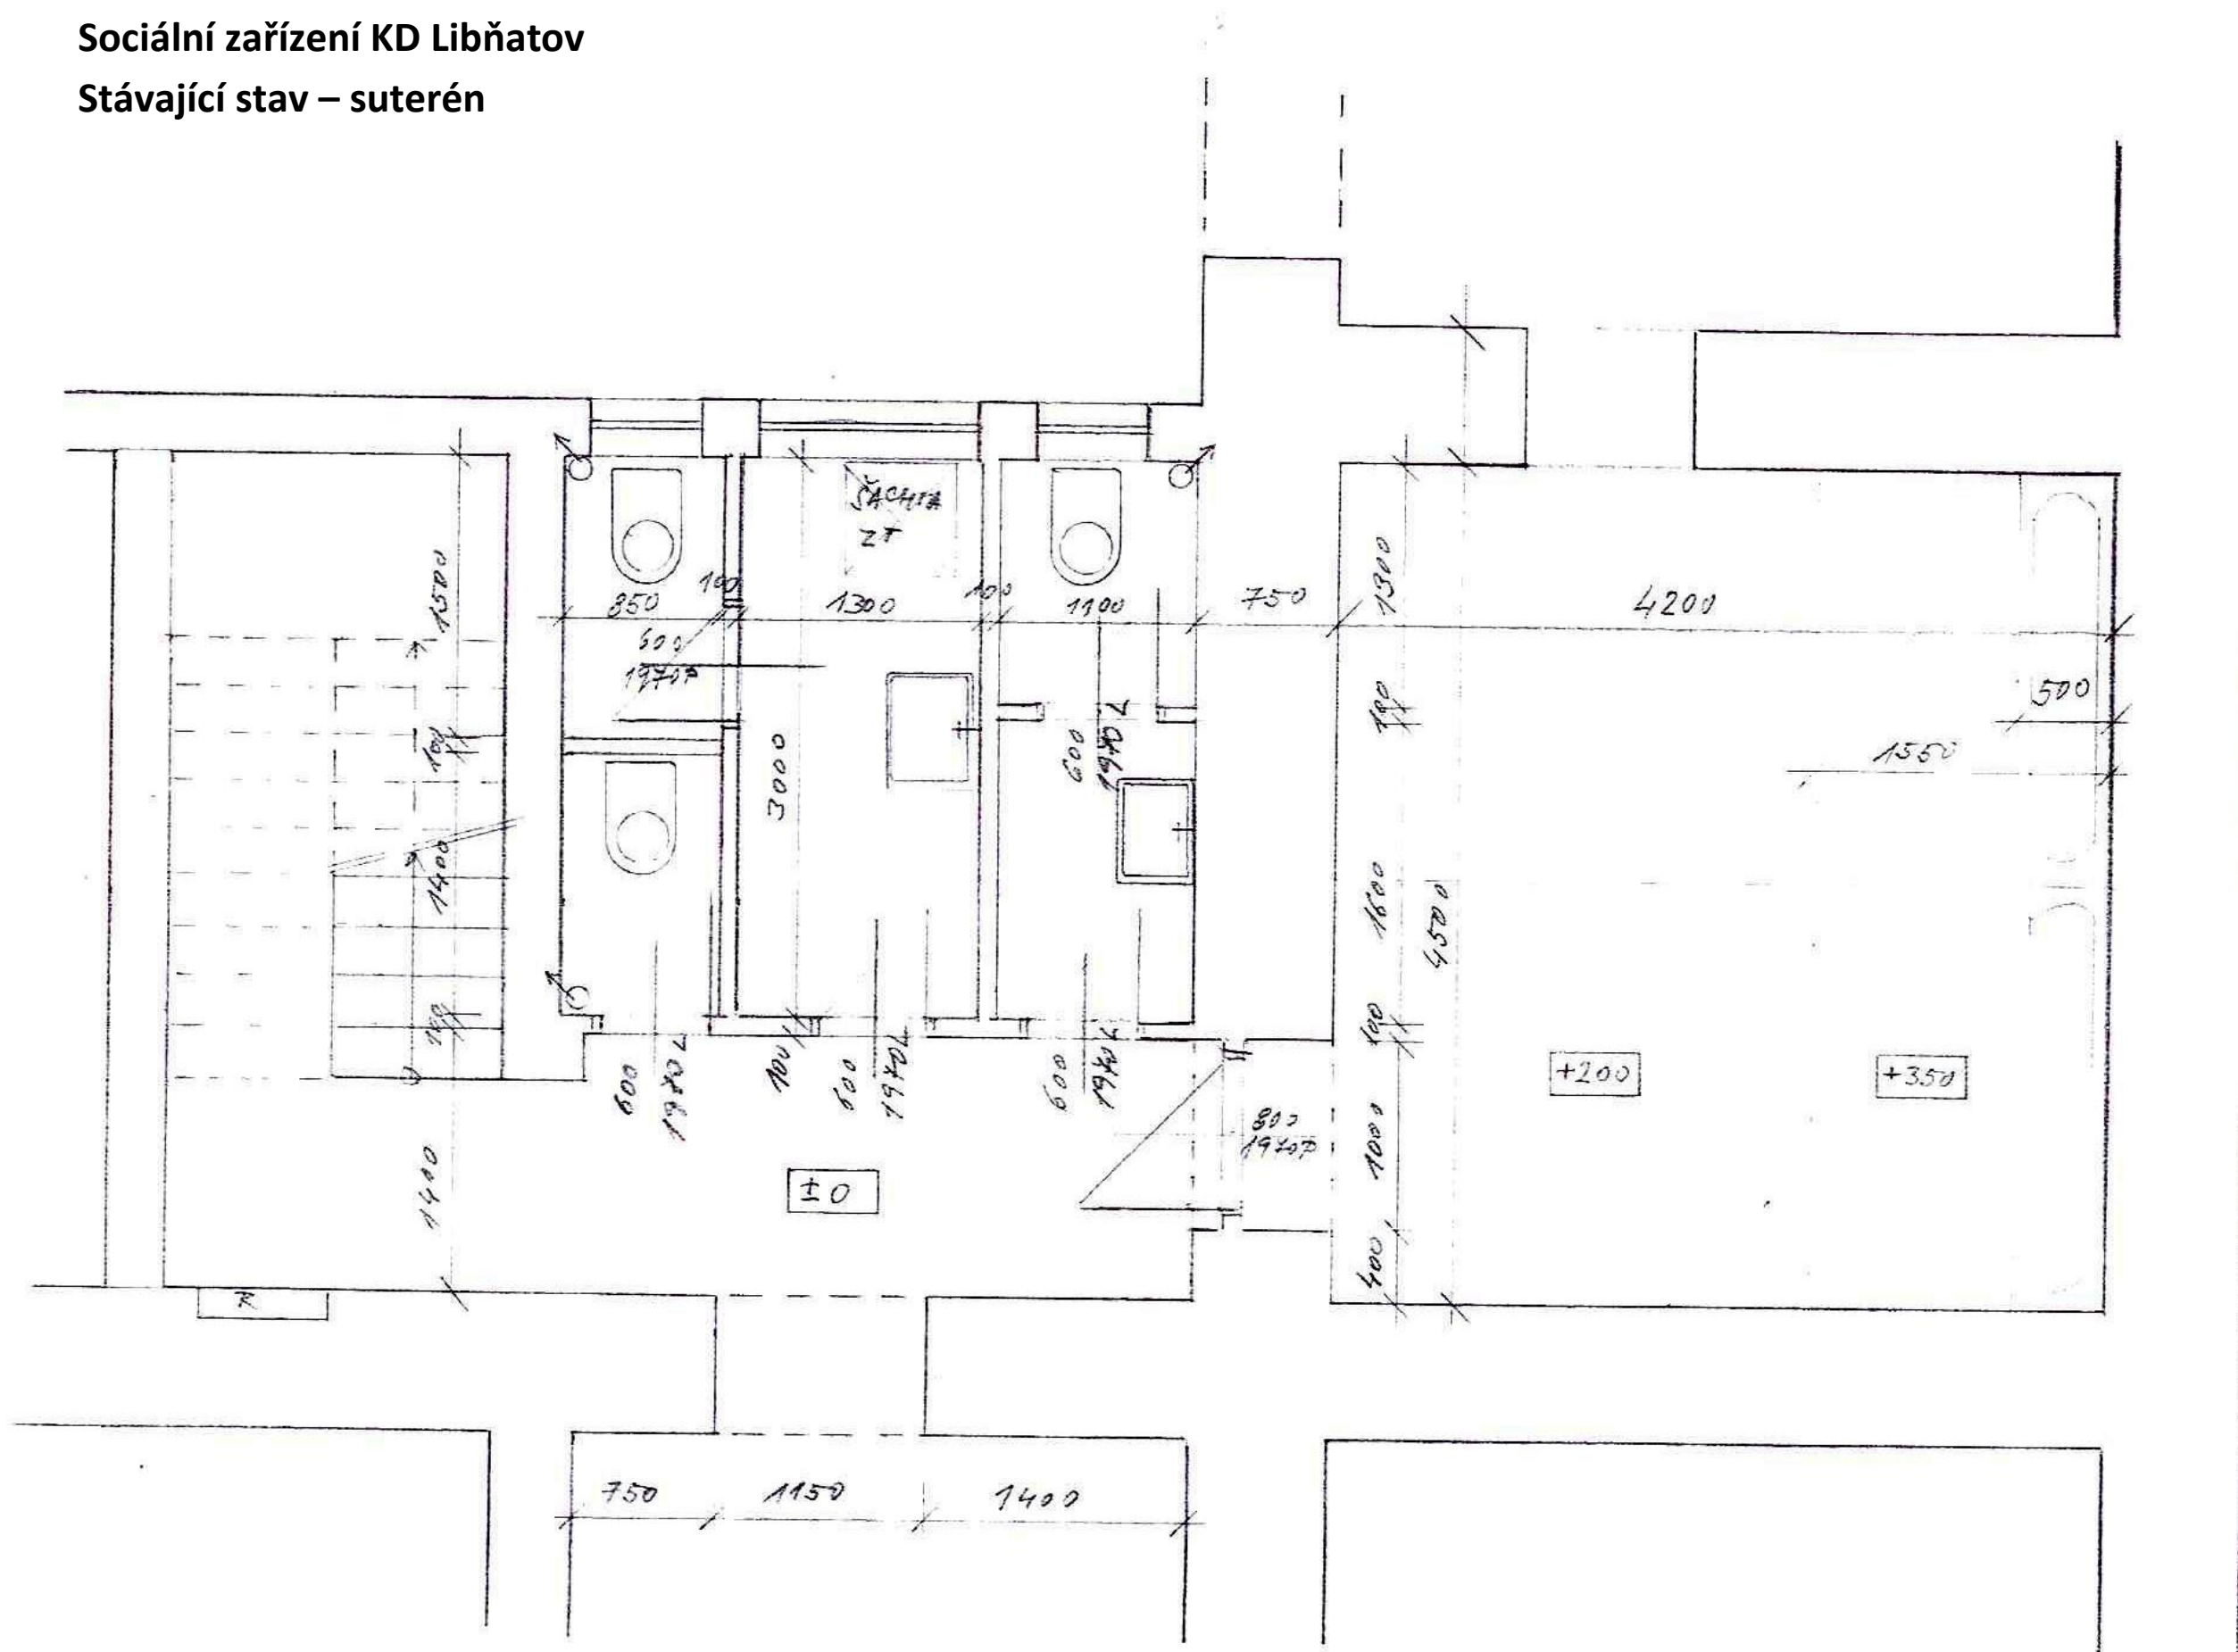

Sociální zařízení KD Libňatov  
Stávající stav – suterén

SOCIÁLNÍ ZAŘÍZENÍ KD LIBŇATOV  
STÁVAJÍCÍ STAV – SUTERÉN

MĚŘÍTKO 1:50

## Nový stav – úpravy soc. zařízení suterénu

-  PŮVODNÍ ZDIVO
-  VYBOURANÉ ZDIVO
-  ZDIVO Z BLOKŮ HELUZ
-  NOVÉ ZDIVO PŘÍČEK

SOCIÁLNÍ ZAŘÍZENÍ KD LIBŇATOV  
NOVÝ STAV – ÚPRAVY SOC. ZAŘÍZENÍ SUTERÉNU

MEŘÍTKO : 1:50