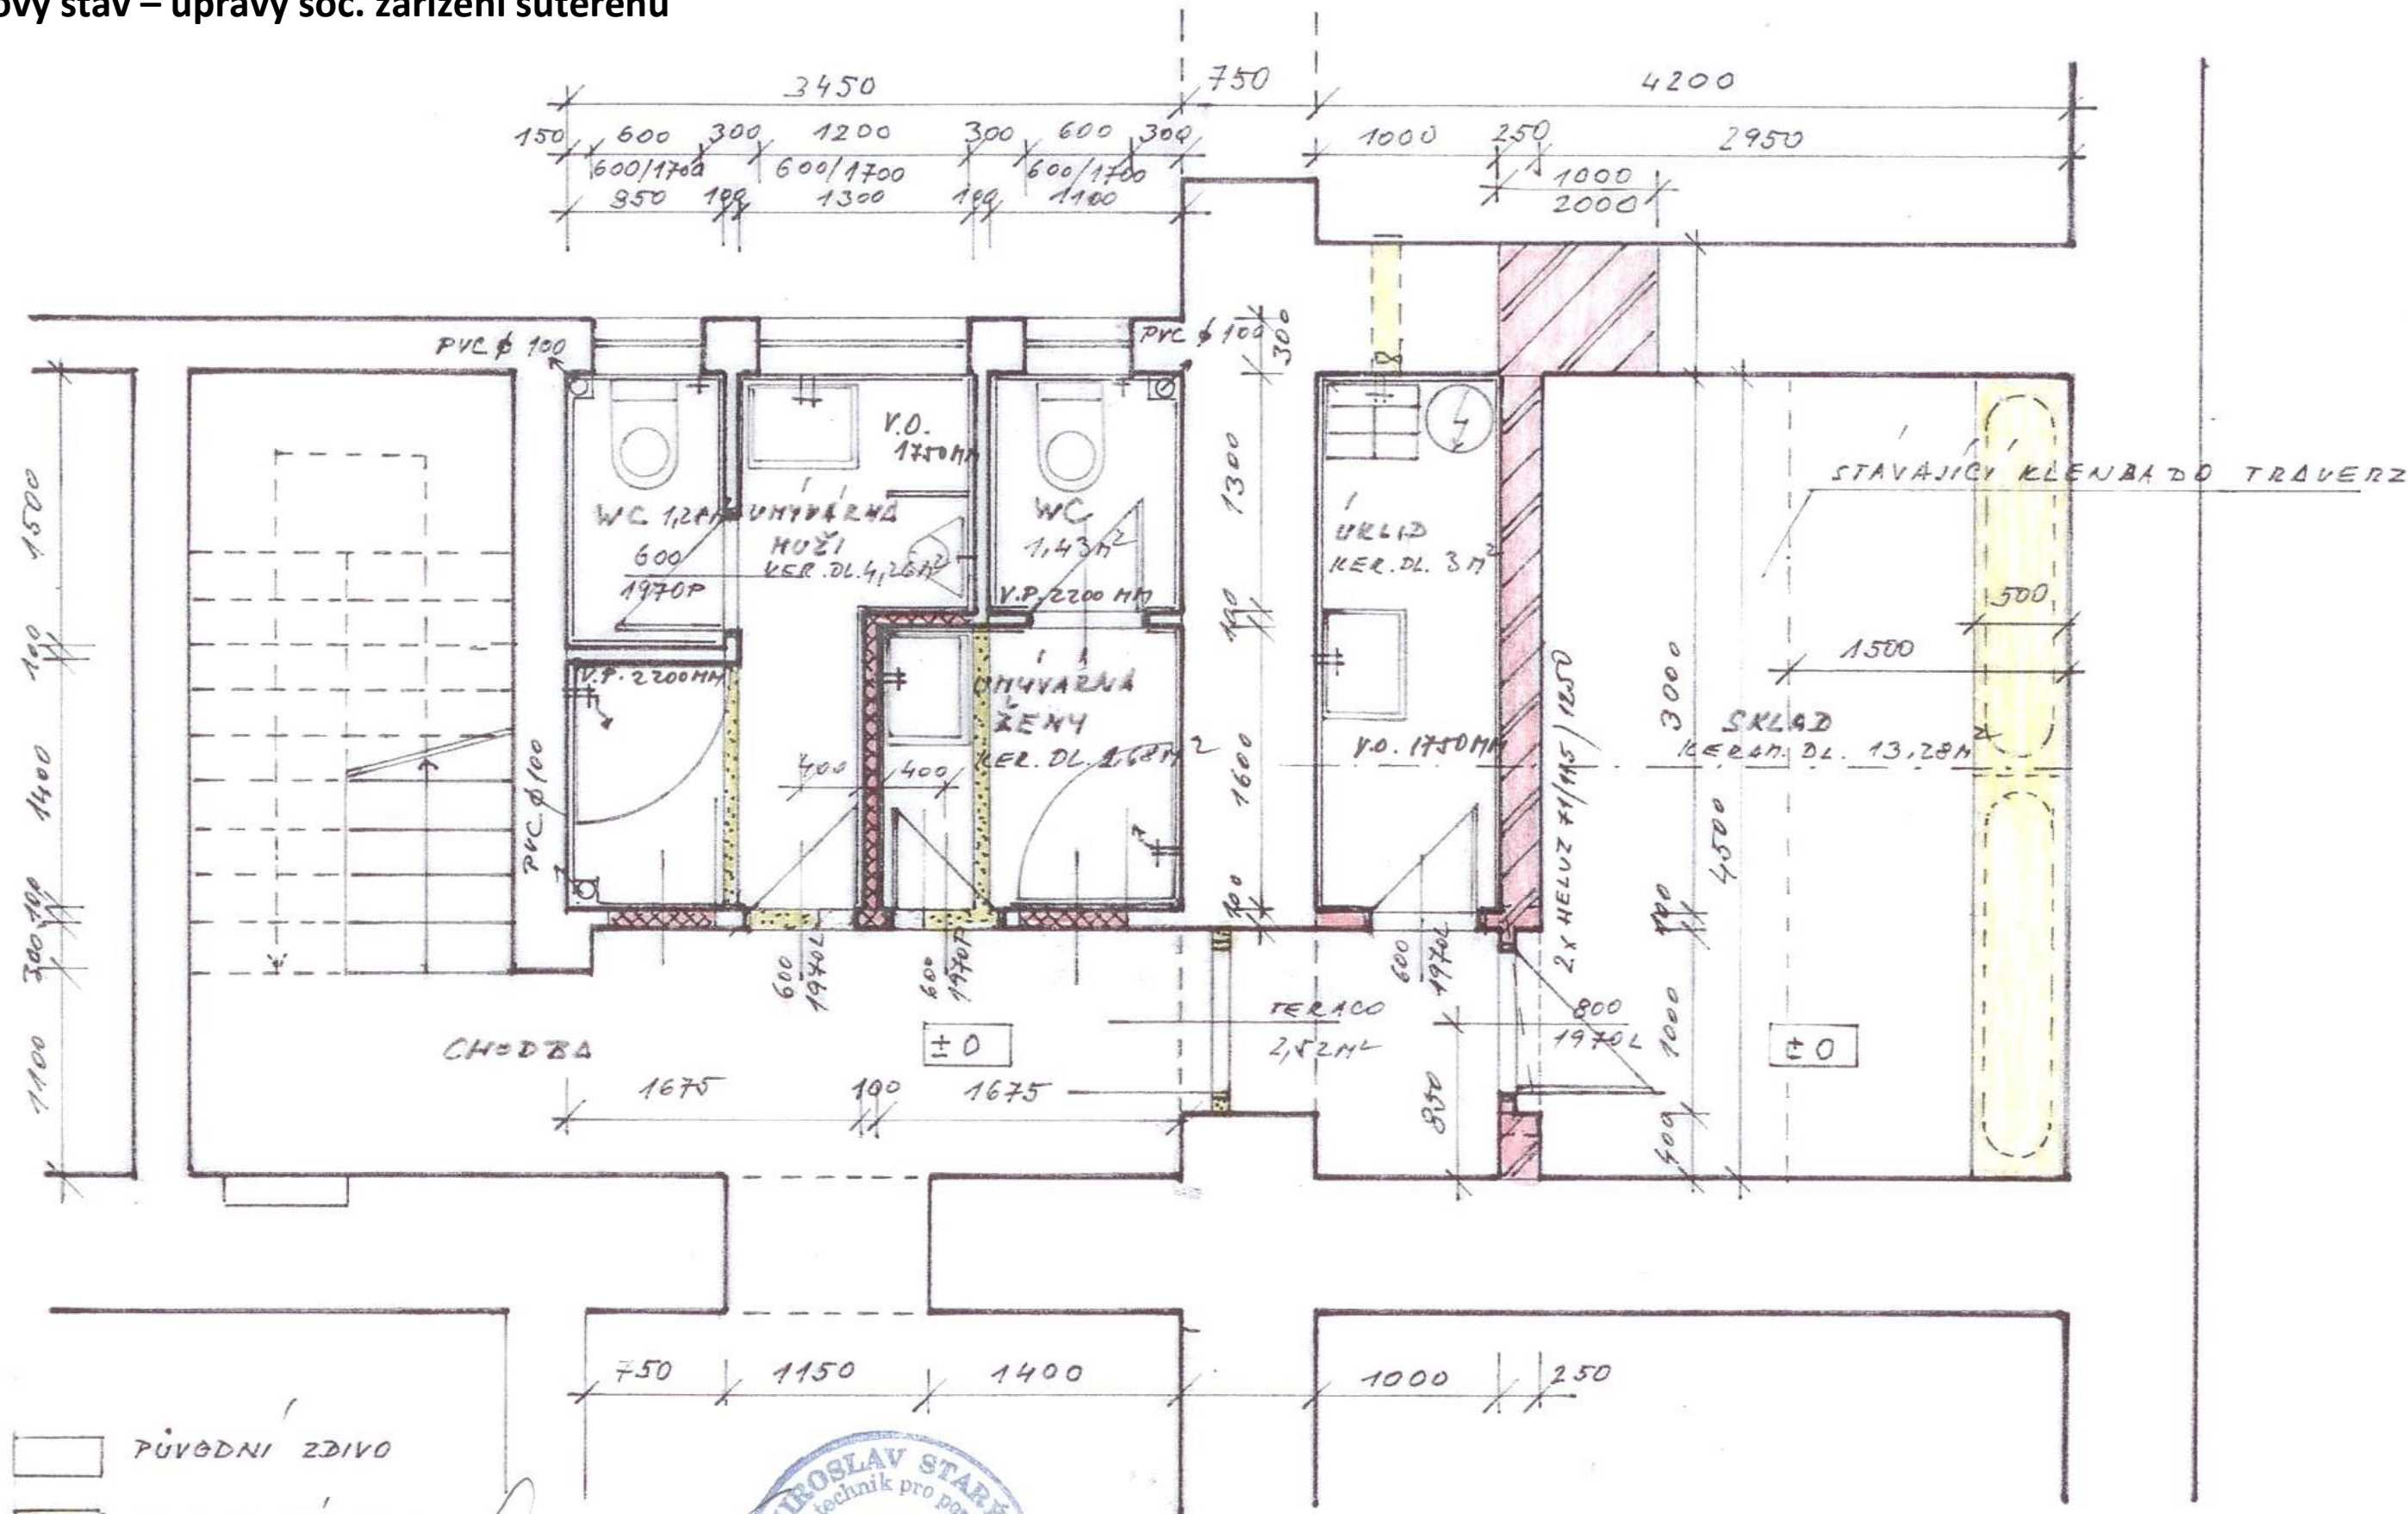

Sociální zařízení KD Libňatov  
Stávající stav – suterén

SOCIÁLNÍ ZAŘÍZENÍ KD LIBŇATOV  
STÁVAJÍCÍ STAV – SUTERÉN

MĚŘÍTKO 1:50

## Nový stav – úpravy soc. zařízení suterénu

-  PŮVODNÍ ZDIVO
-  VYBOURANÉ ZDIVO
-  ZDIVO Z BLOKŮ HELUZ
-  NOVÉ ZDIVO PŘÍČEK

SOCIÁLNÍ ZAŘÍZENÍ KD LIBŇATOV  
NOVÝ STAV – ÚPRAVY SOC. ZAŘÍZENÍ SUTERÉNU

MEŘÍTKO : 1:50